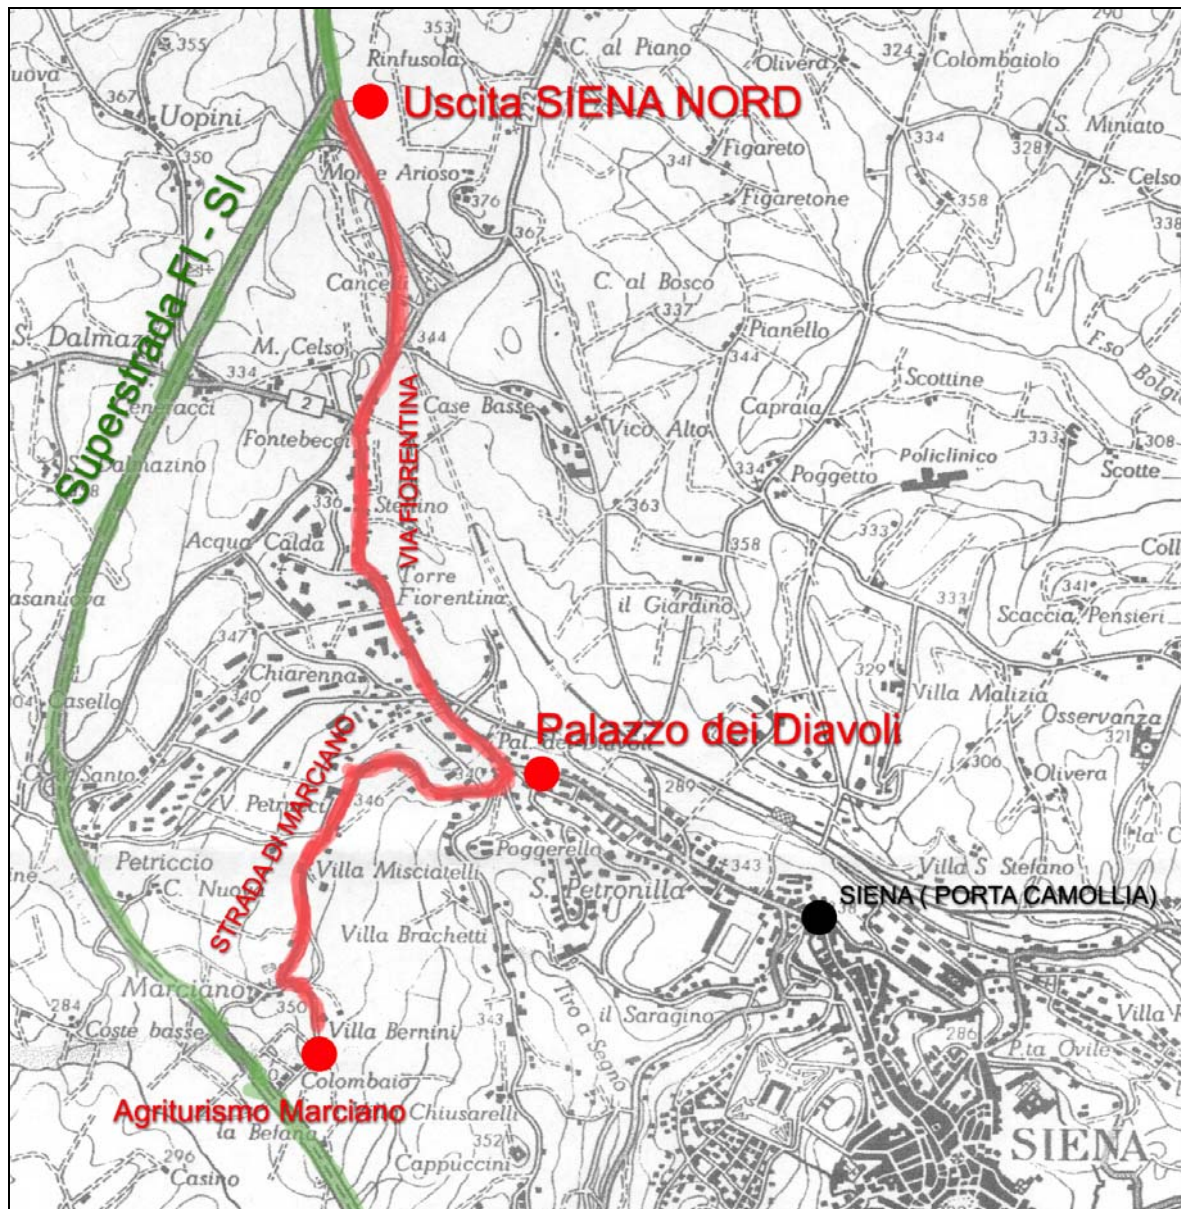

Agriturismo Marciano

Come arrivare...

Provenendo da Roma:

Giunti a Siena, imboccate la tangenziale (superstrada Siena-Firenze) in direzione Firenze ed uscite a Siena Nord

Provenendo da Firenze:

Attraverso la superstrada SIENA-FIRENZE uscite a Siena Nord.

All'uscita di Siena Nord seguite le indicazioni per il Centro Città, così facendo vi troverete in Via Fiorentina; superati due semafori, a circa 300 mt dal secondo, prendete la prima strada a destra in direzione "Park Hotel " che si trova sulla Strada di Marciano; superato il Park Hotel, proseguite sempre su questa strada fino a quando non vedete sulla destra la piccola Chiesa di Marciano, dove imbrocherete la Strada della Befana; dopo il viale di cipressi secolari, vi fermate al primo casale a sinistra che incontrate siete arrivati e siete benvenuti!